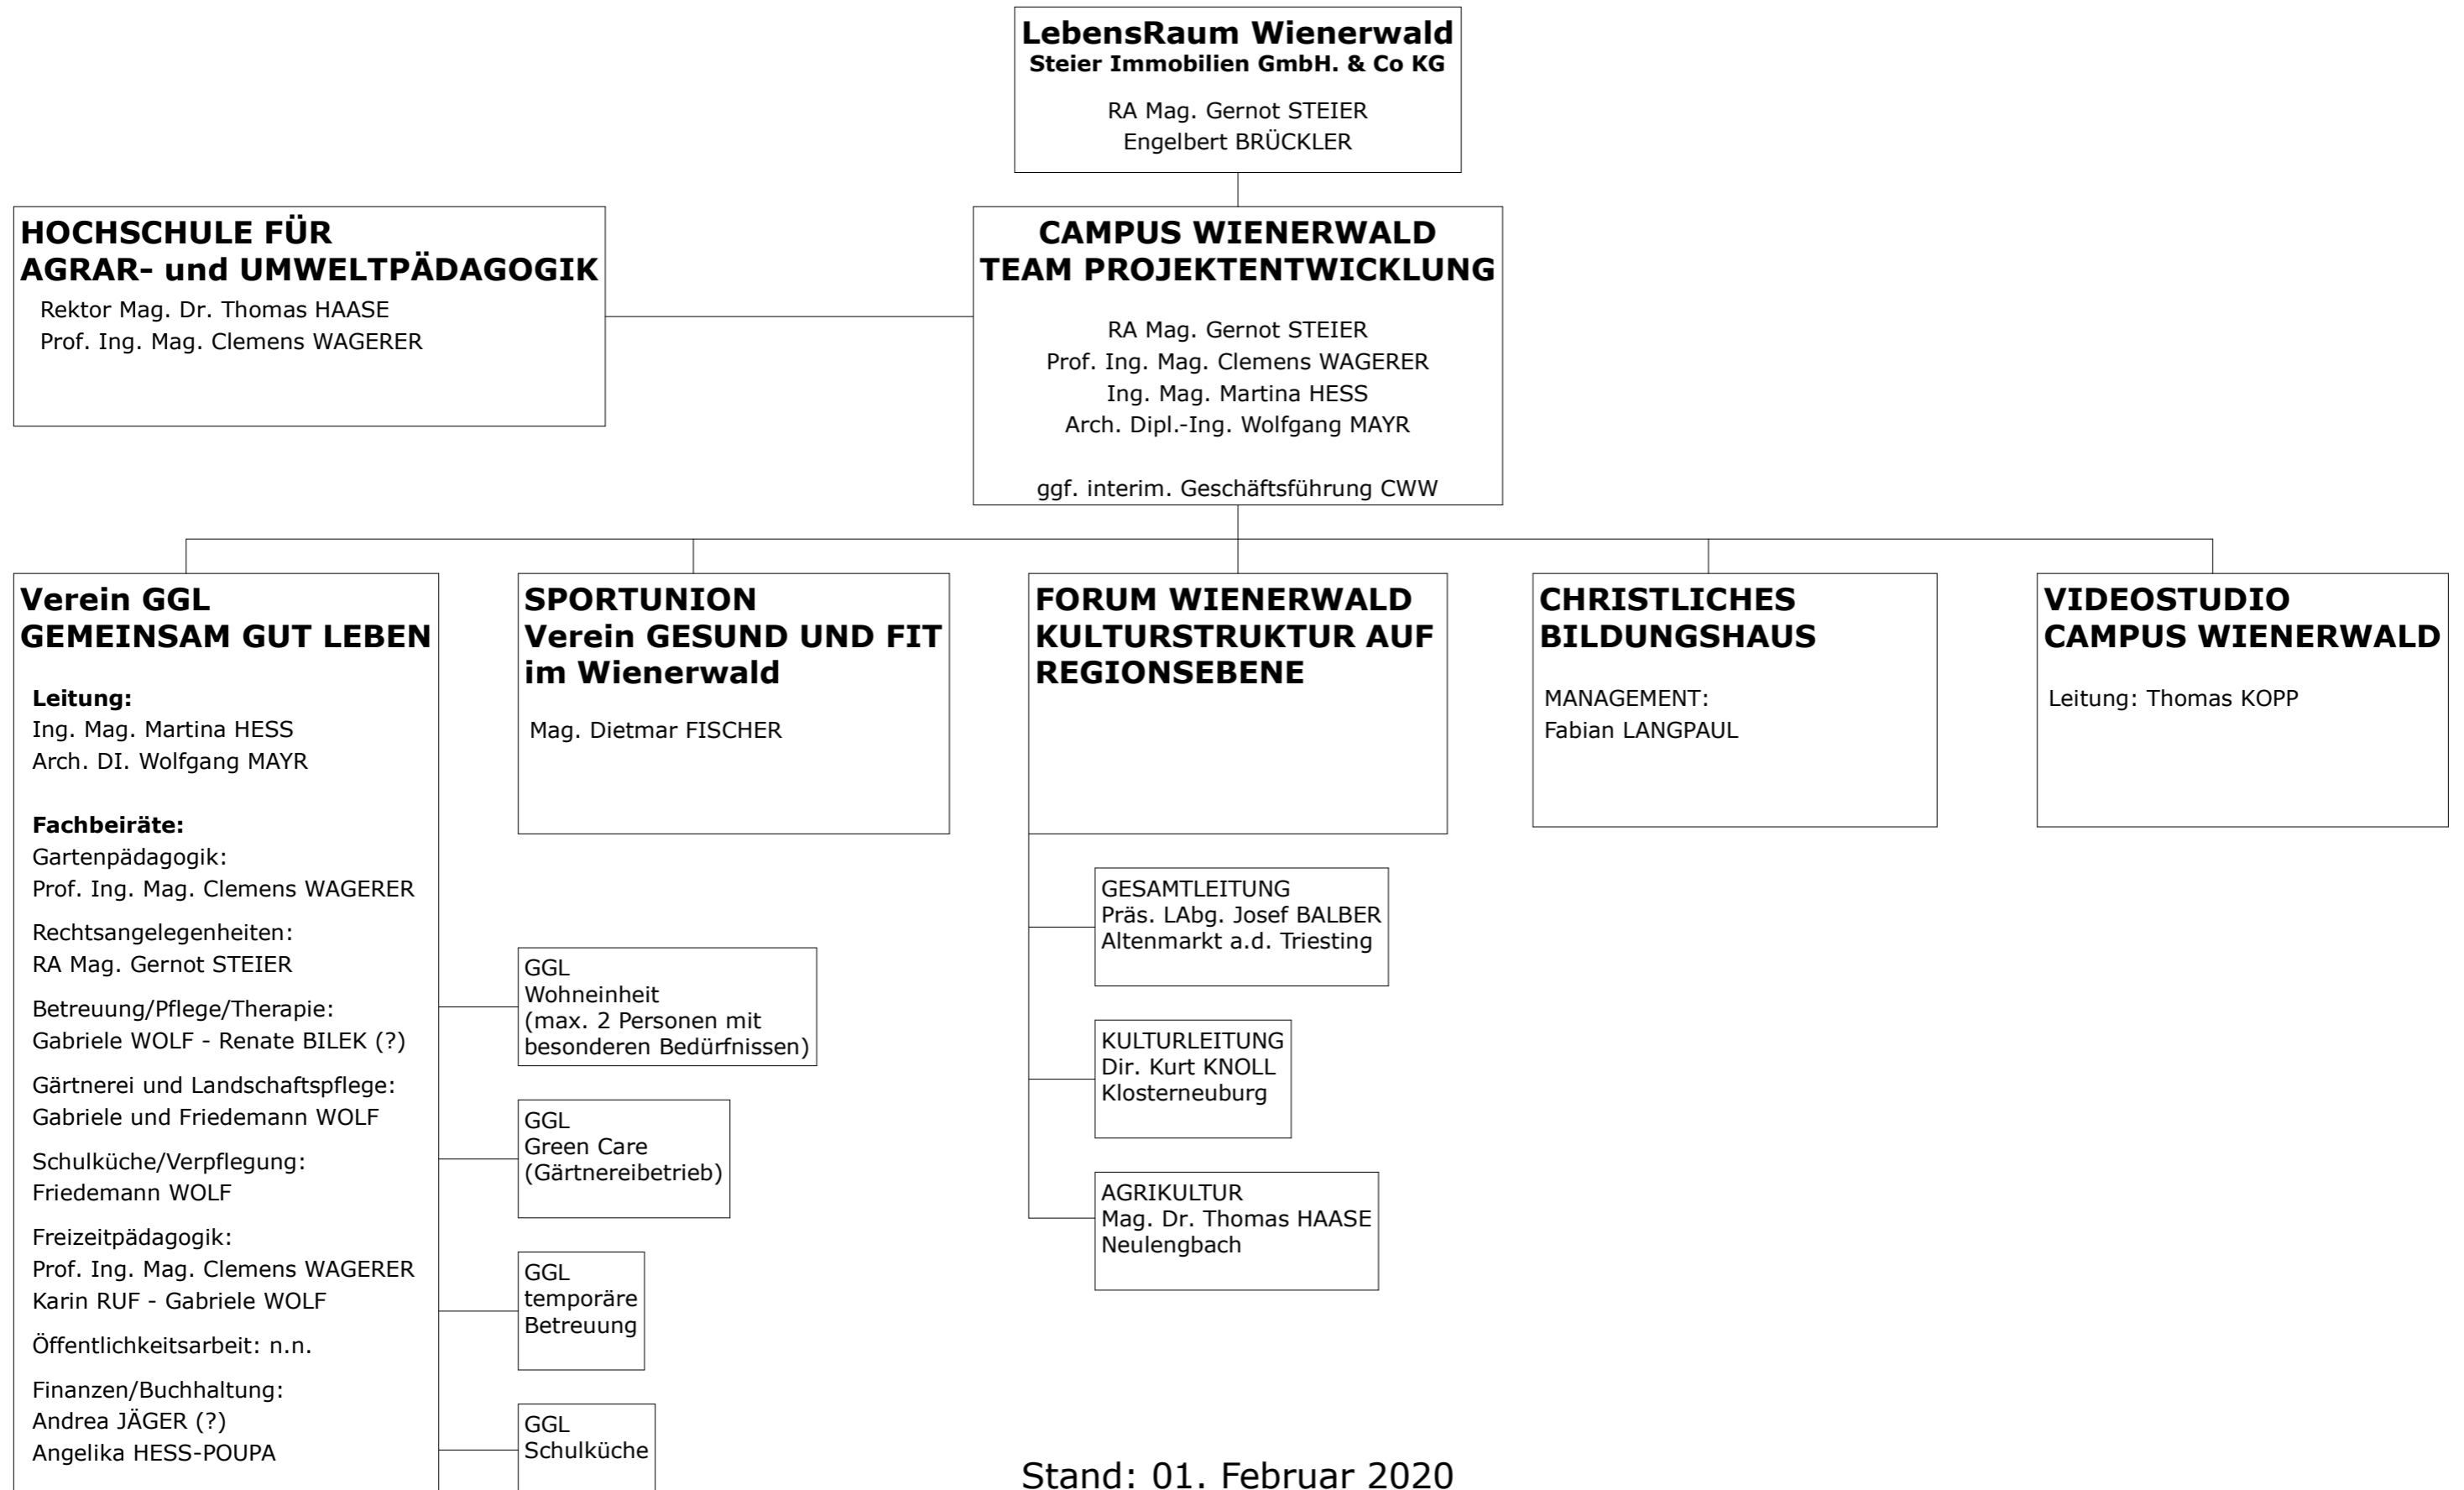

ORGANIGRAMM CAMPUS WIENERWALD - interimistischer Betrieb ab 1. April 2020

Neunutzung des ehemaligen "Blindenerholungsheimes Harmonie" in Unterdambach, 3040 NEULENGBACH

Stand: 01. Februar 2020