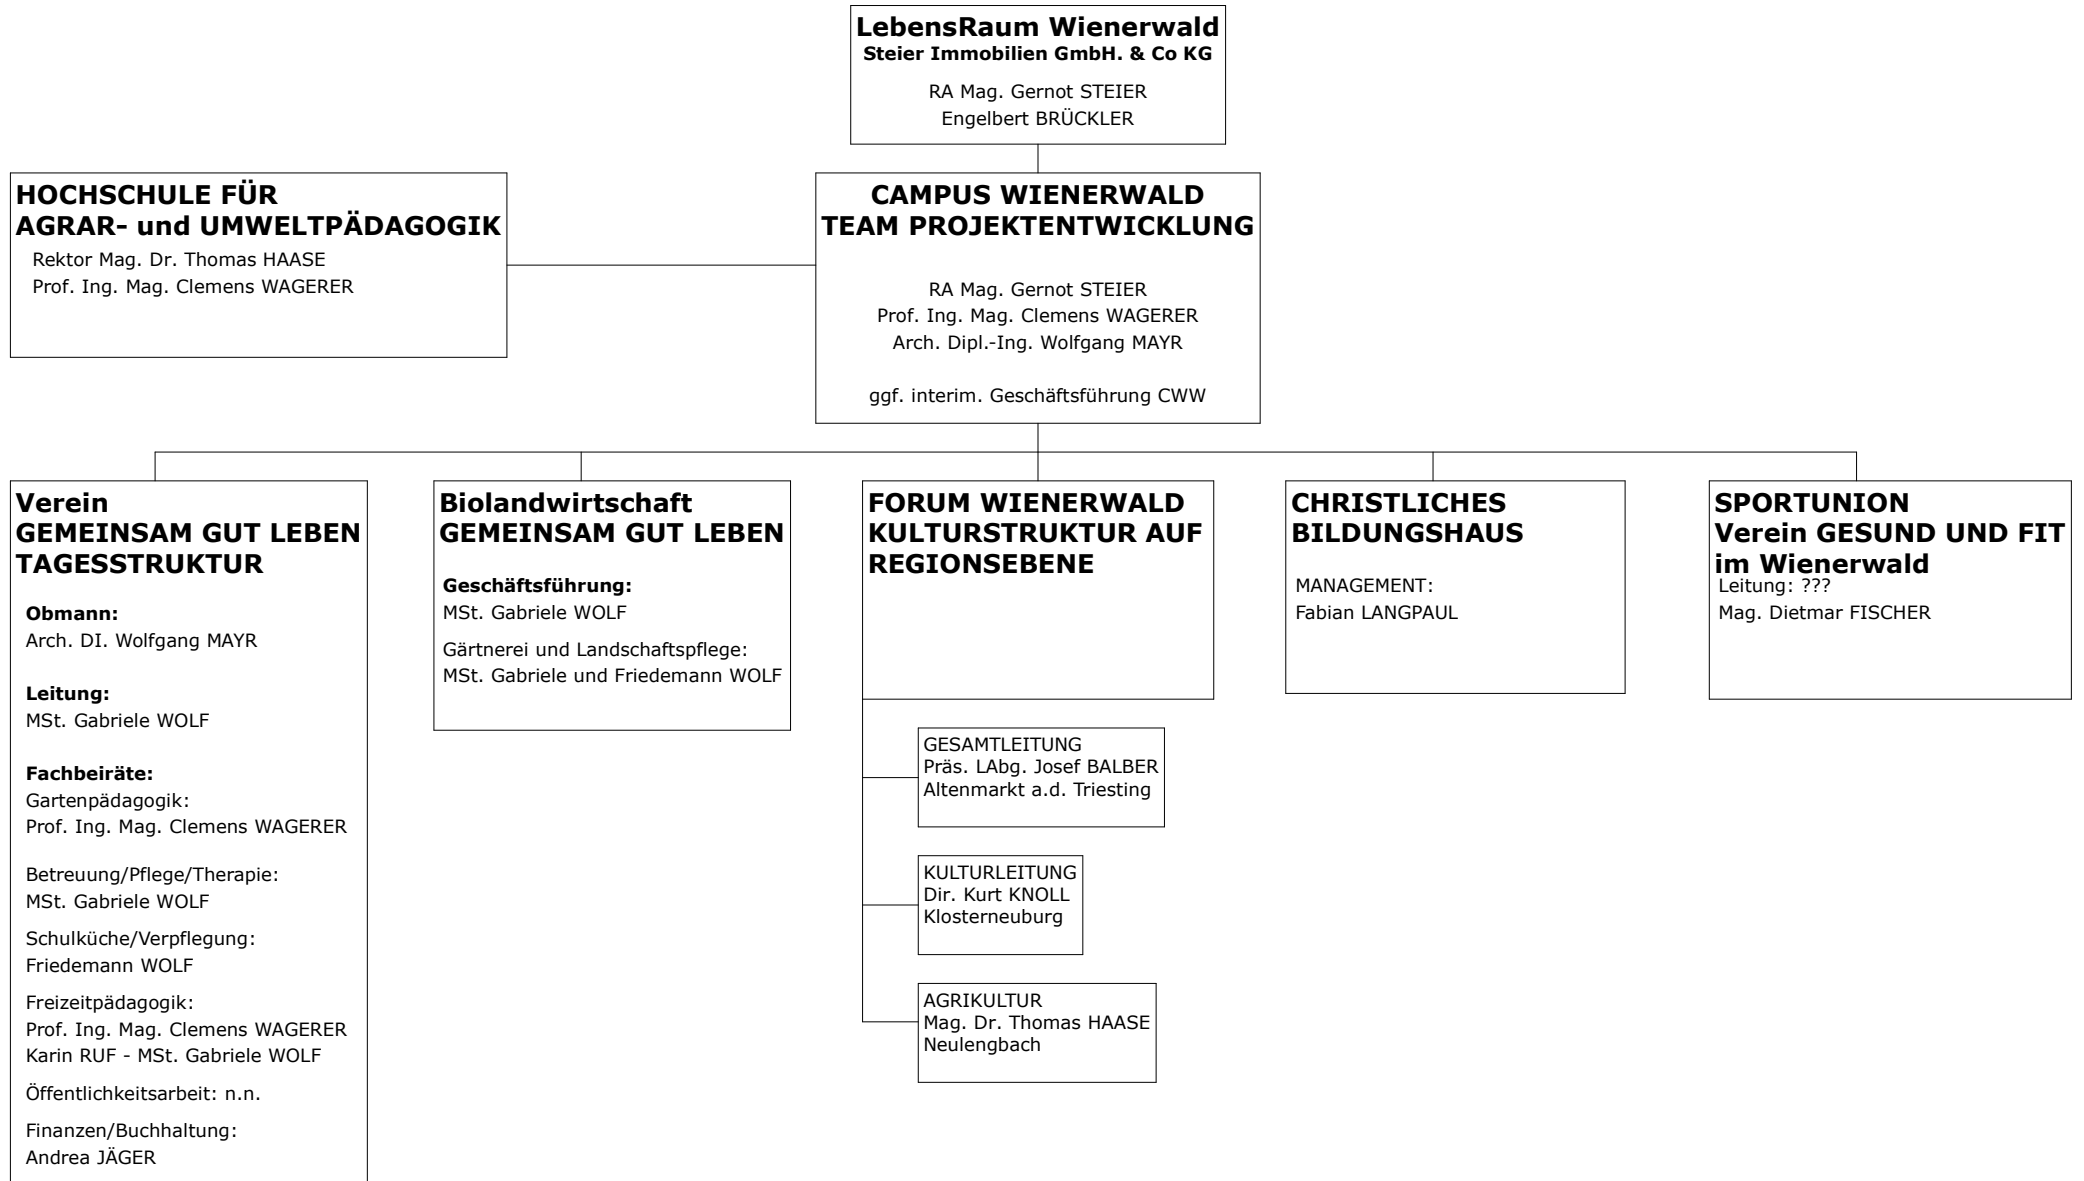

# ORGANIGRAMM CAMPUS WIENERWALD

Neunutzung des ehemaligen "Blindenerholungsheimes Harmonie" in Unterdambach, 3040 NEULENGBACH

Stand: 01. April 2020